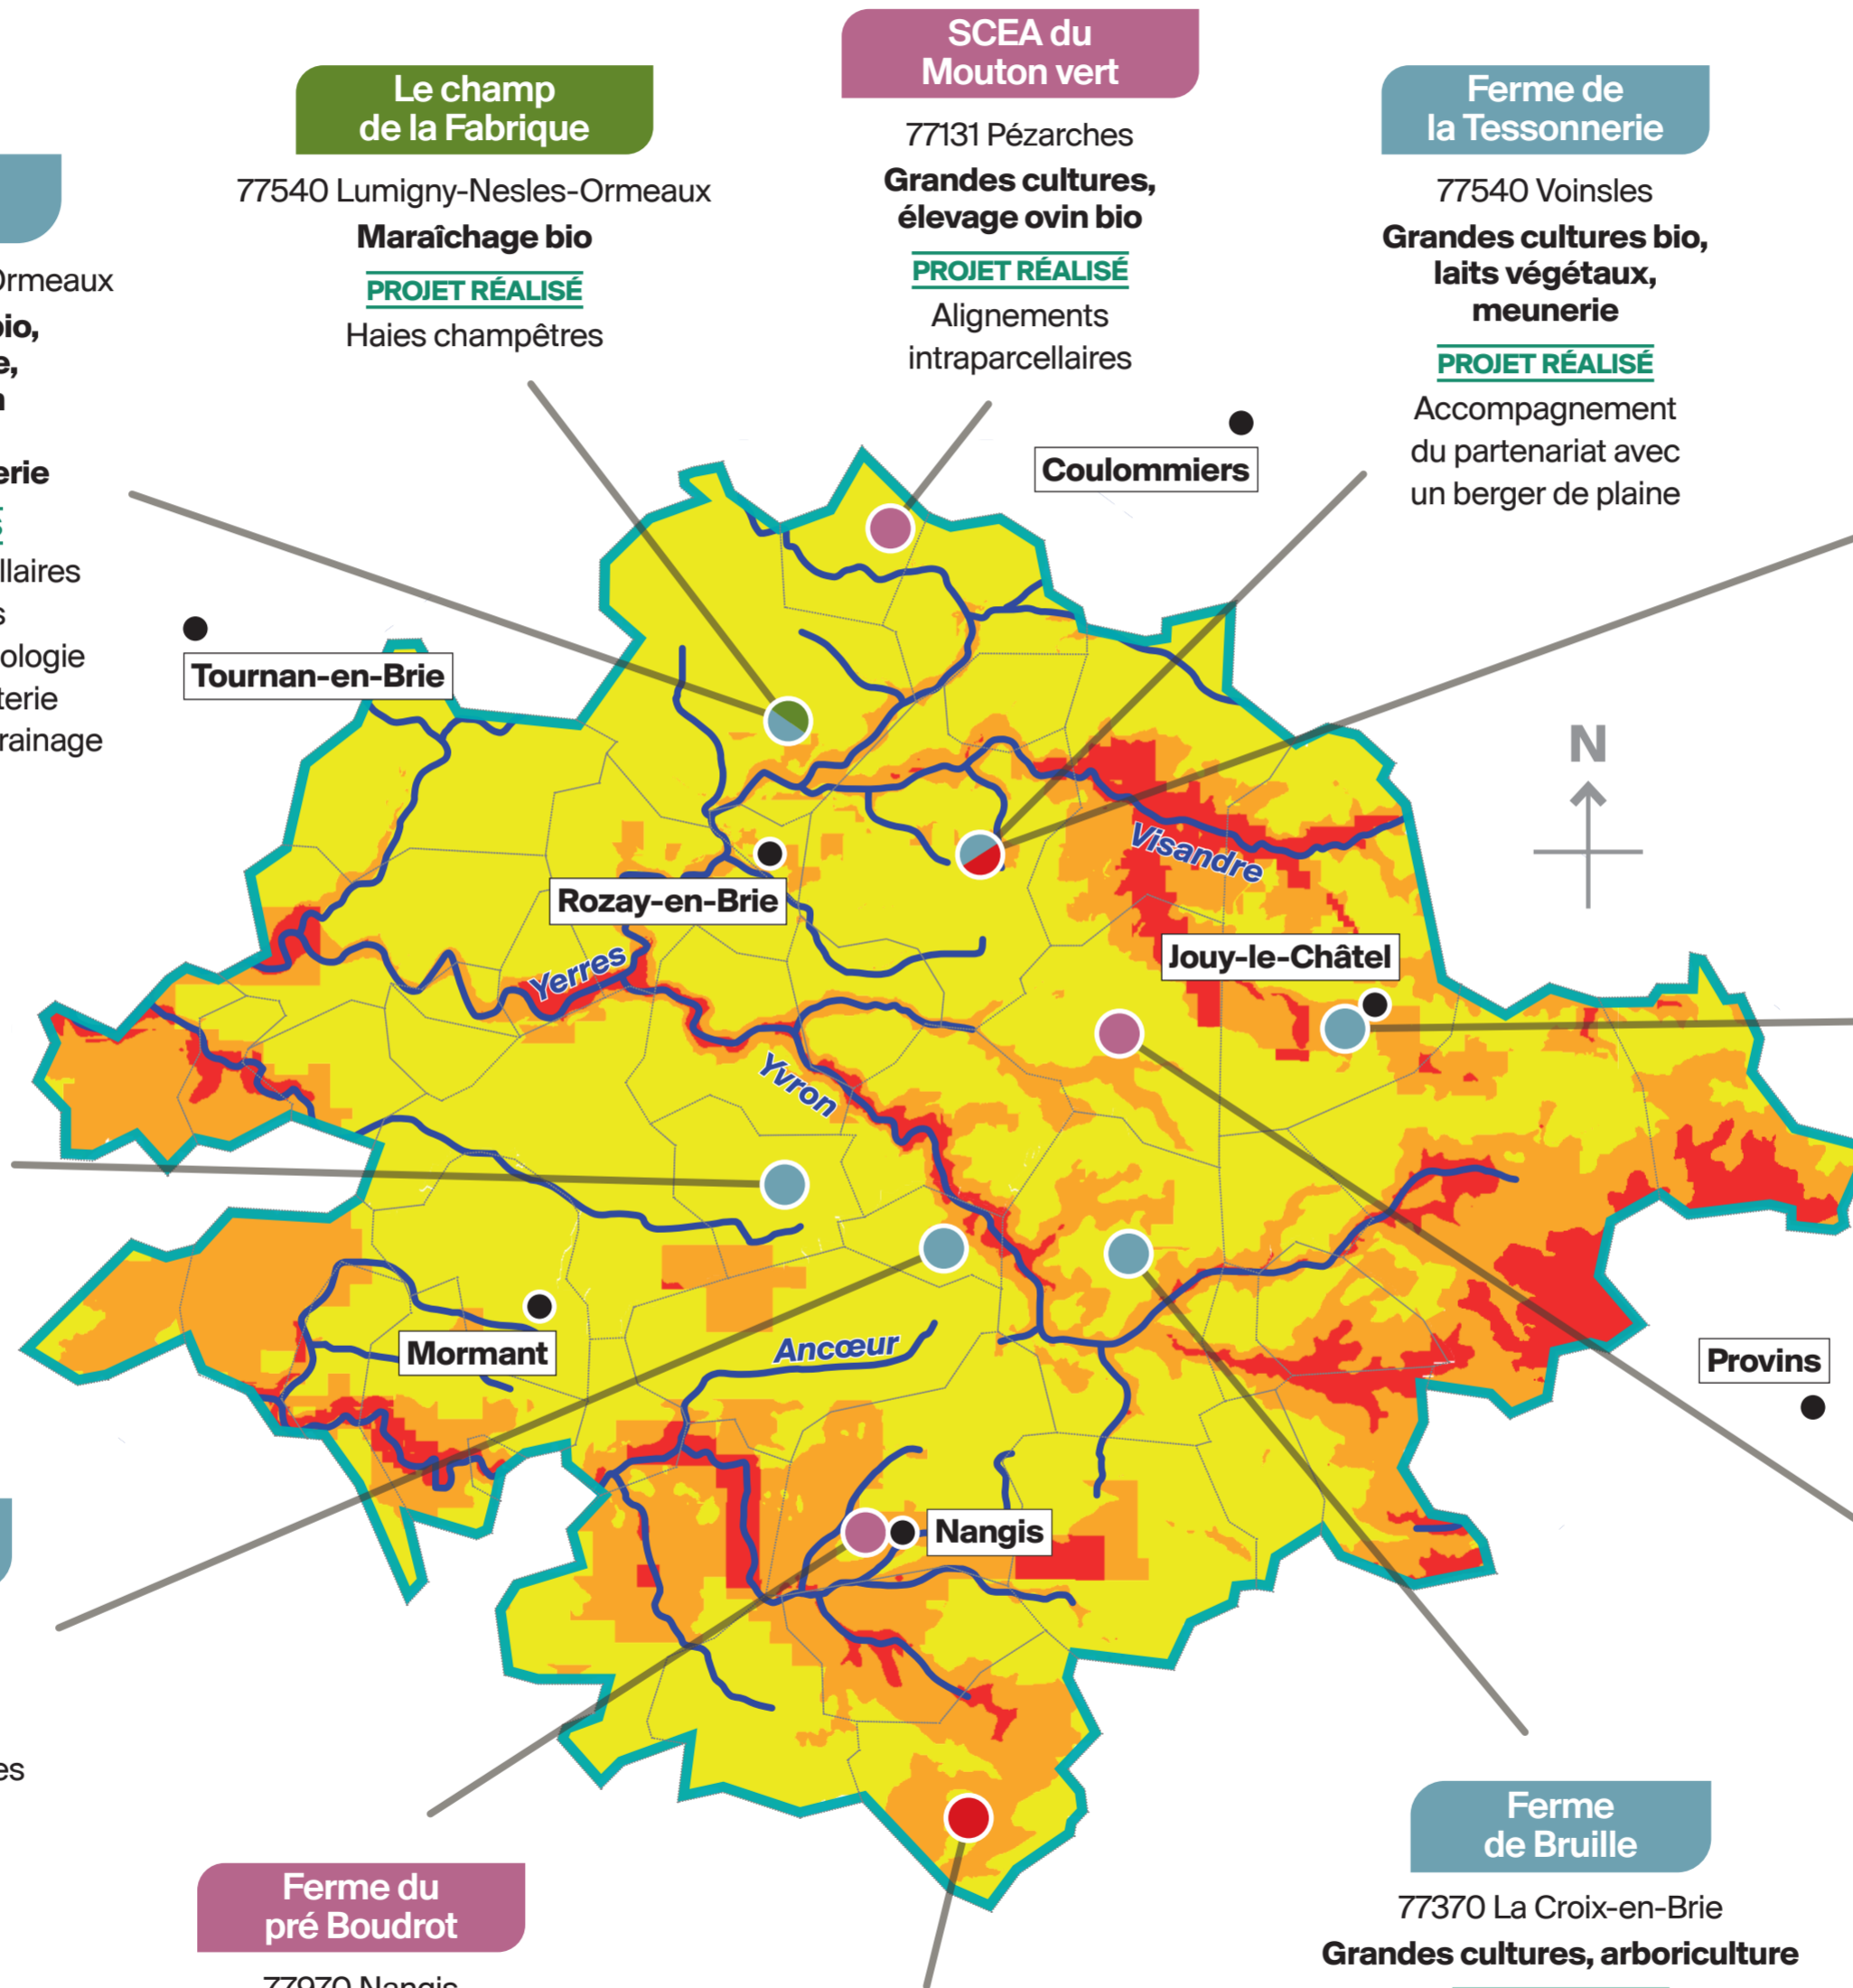

Total des plantations (2025)

11,9 km de haies champêtres plantées
12,5 km d'alignement intraparcellaire sur 48 ha
2,2 ha de pré-verger

Classe de vulnérabilité de la nappe de Champigny

Modérée
Élevée
Très élevée

Type d'activités

Grandes cultures
Maraîchage
Polyculture, élevage
Élevage